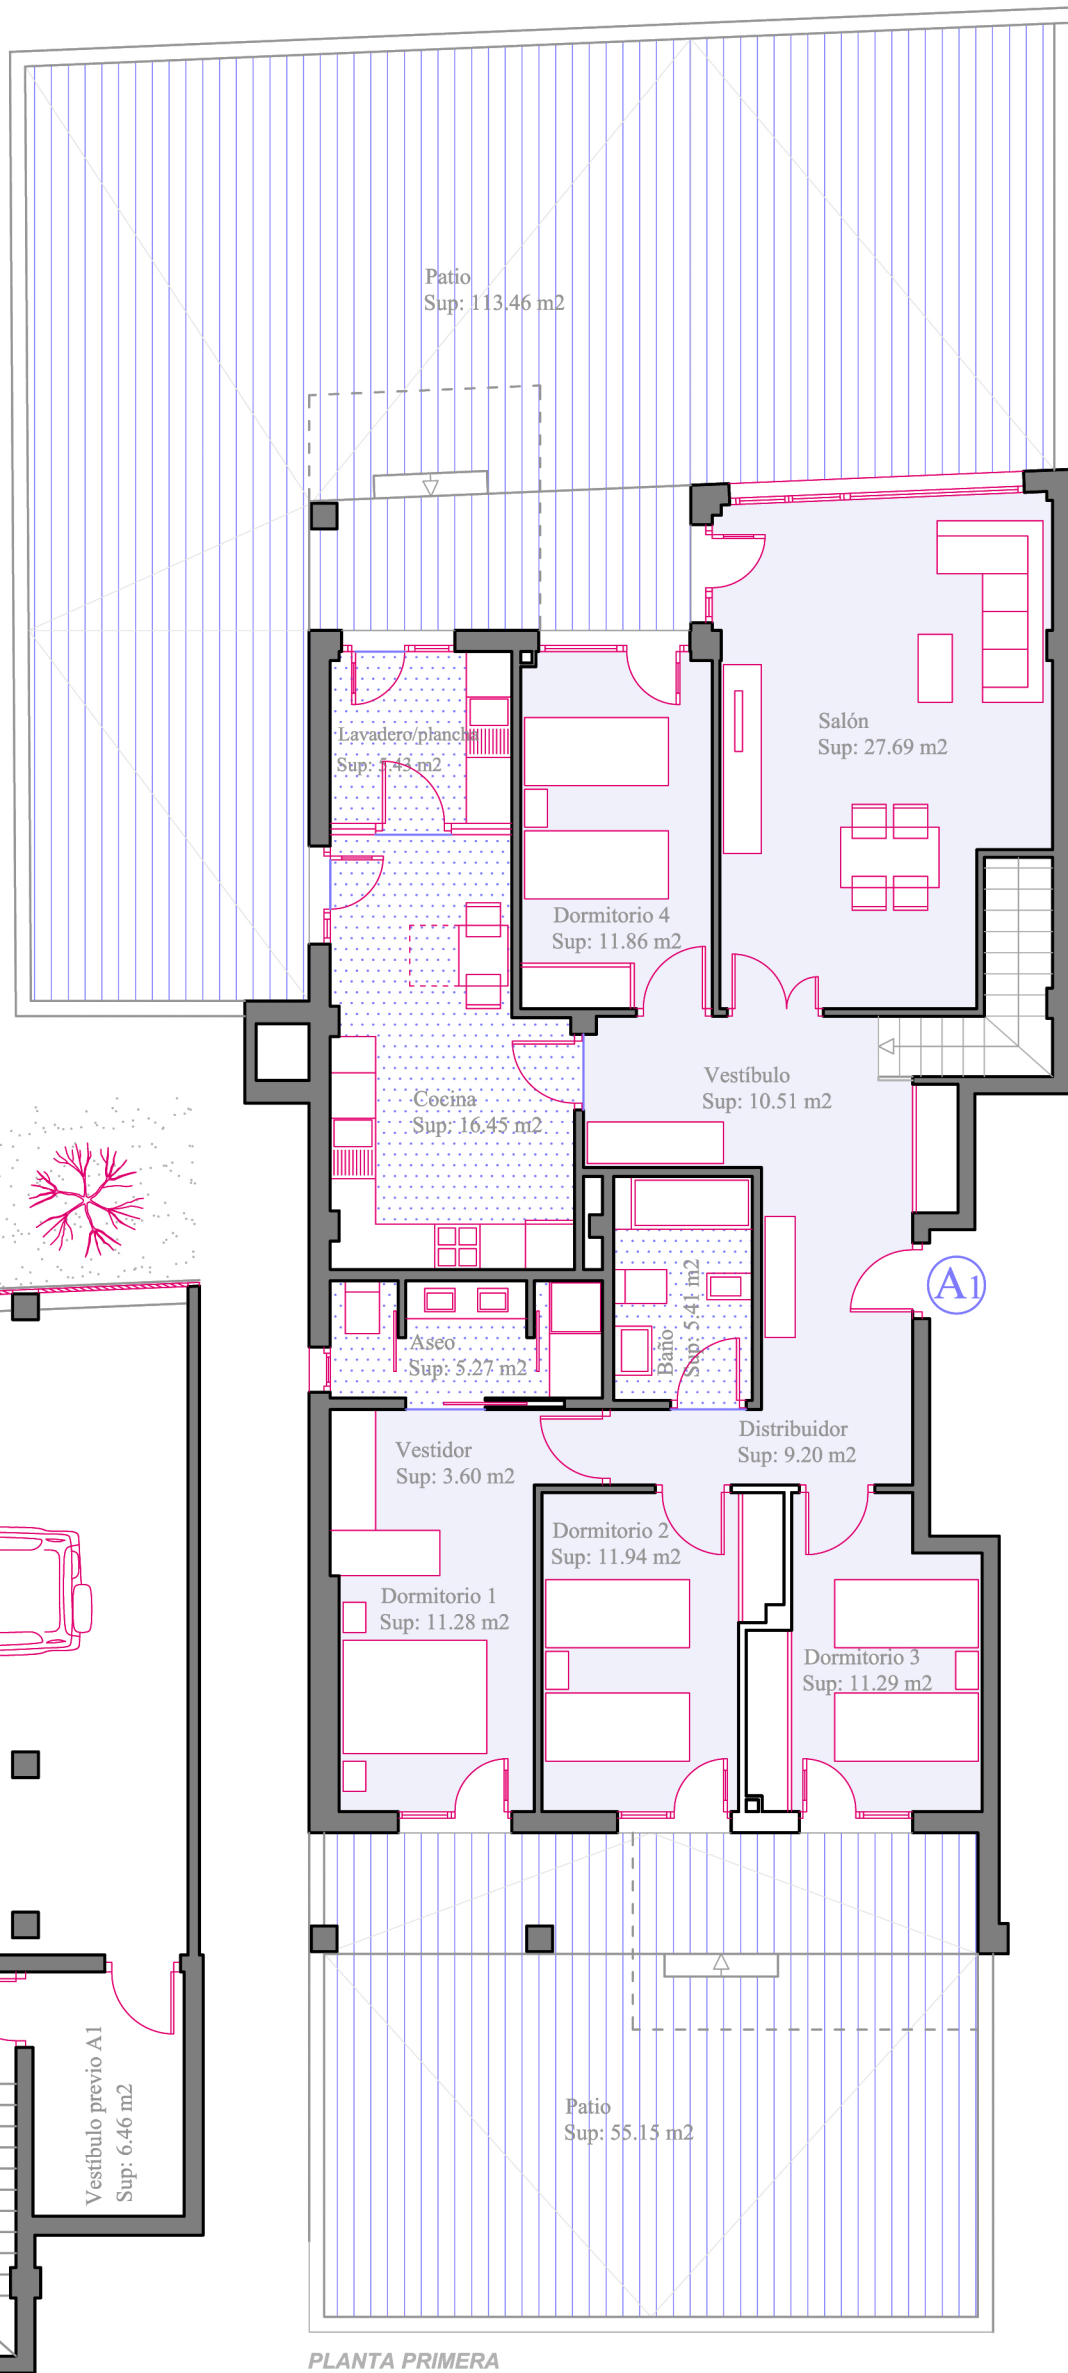

* Este plano tiene carácter informativo y podrá sufrir modificaciones por motivos técnicos, jurídicos o comerciales.

SUPERFICIE ÚTIL VIVIENDA "A1"	
Salón-comedor	27.69 m ²
Cocina	16.45 m ²
Baño	5.41 m ²
Aseo	5.27 m ²
Lavadero/plancha	5.43 m ²
Vestíbulo	10.51 m ²
Distribuidor	9.20 m ²
Vestidor	3.60 m ²
Dormitorio 1	11.28 m ²
Dormitorio 2	11.94 m ²
Dormitorio 3	11.29 m ²
Dormitorio 4	11.86 m ²
TOTAL VIVIENDA	129.93 m²
SUP. CONSTRUIDA VIVIENDA "A1"	
TOTAL VIVIENDA	153.10 m²
Patio	113.46 m ²
Patio	55.15 m ²

VIVIENDAS EN AVENIDA AMÉRICA (TERUEL)

Planta Sót-1/Baja VIVIENDA A1

ESCALA 1/100