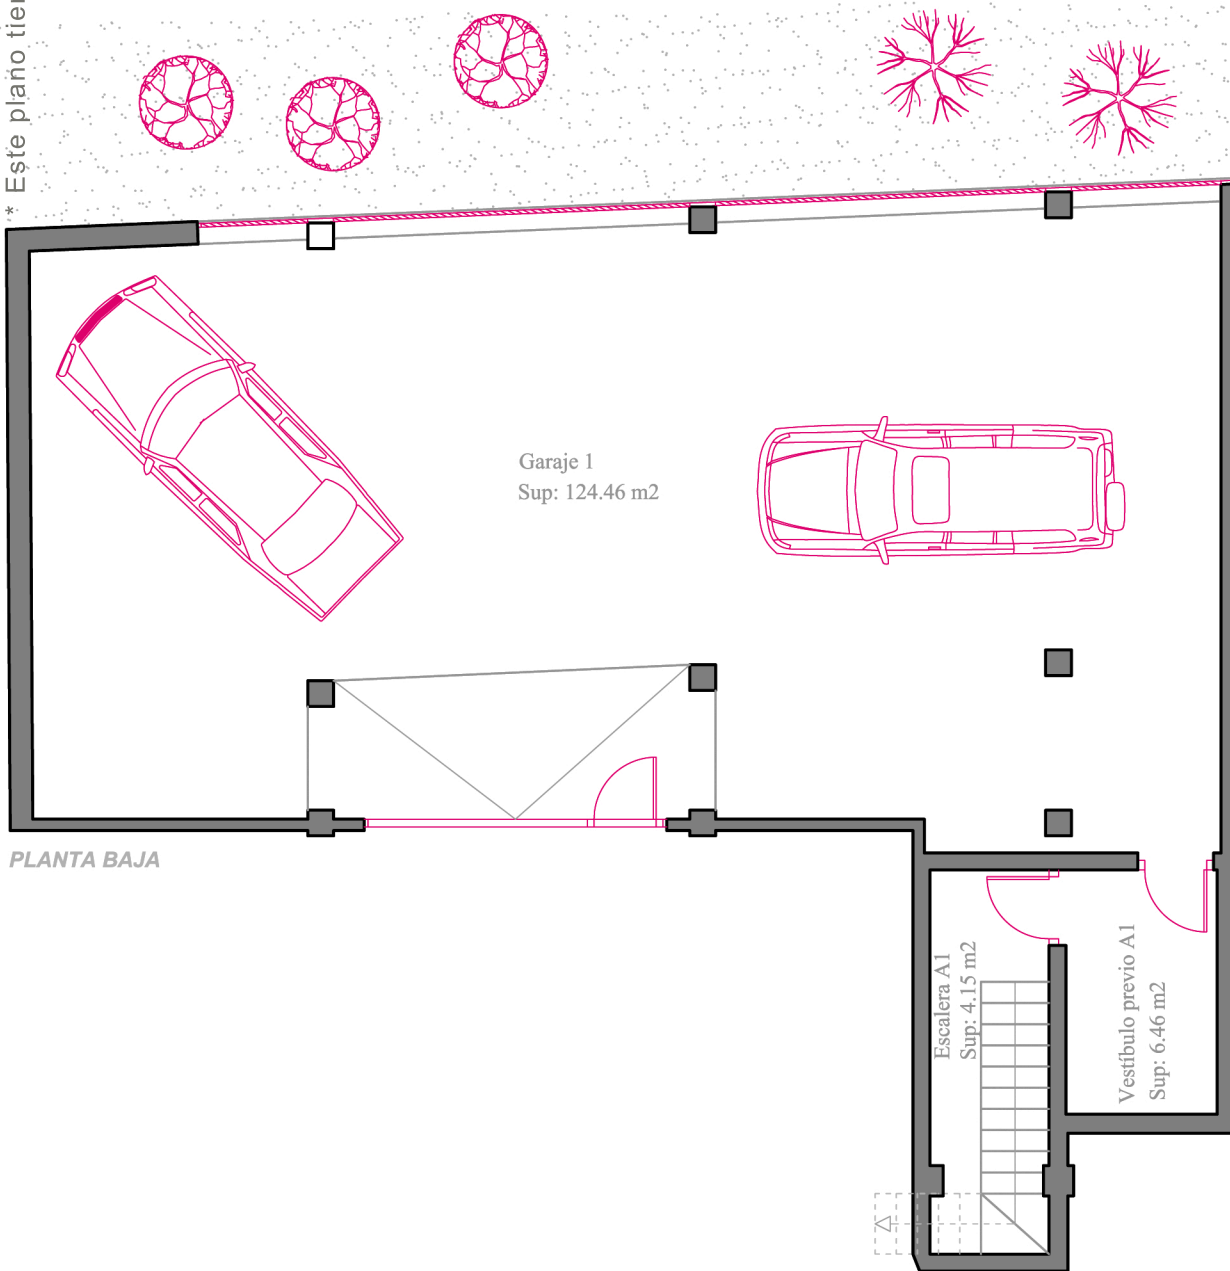

* Este plano tiene carácter informativo y podrá sufrir modificaciones por motivos técnicos, jurídicos o comerciales.

SUPERFICIE ÚTIL VIVIENDA "A1"	
Salón-comedor	27.69 m ²
Cocina	16.45 m ²
Baño	5.41 m ²
Aseo	5.27 m ²
Lavadero/plancha	5.43 m ²
Vestíbulo	10.51 m ²
Distribuidor	9.20 m ²
Vestidor	3.60 m ²
Dormitorio 1	11.28 m ²
Dormitorio 2	11.94 m ²
Dormitorio 3	11.29 m ²
Dormitorio 4	11.86 m ²
TOTAL VIVIENDA	129.93 m²
SUP. CONSTRUIDA VIVIENDA "A1"	
TOTAL VIVIENDA	153.10 m²
Patio	113.46 m ²
Patio	55.15 m ²

VIVIENDAS EN AVENIDA AMÉRICA (TERUEL)

Planta Sót-1/Baja VIVIENDA A1

ESCALA 1/100